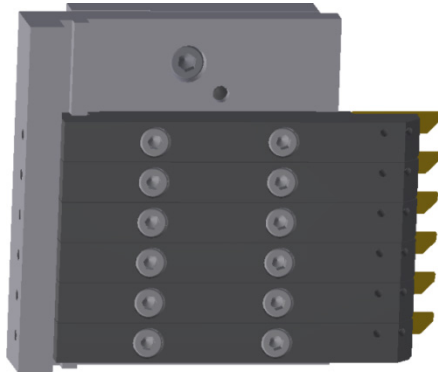

MODU-Line

Système d'outils modulaires pour Tsugami B074 et B075
Modulares Werkzeugsystem für Tsugami B074 und B075
Modular tooling system for Tsugami B074 and B075

Machine: Tsugami B075
Art. N°: ML12-B075-1-8T

Machine: Tsugami B074
Art. N°: ML12-B074-1-6T

ML12

(8 tools +2 basic
rotating tools)

info@applitec-tools.com