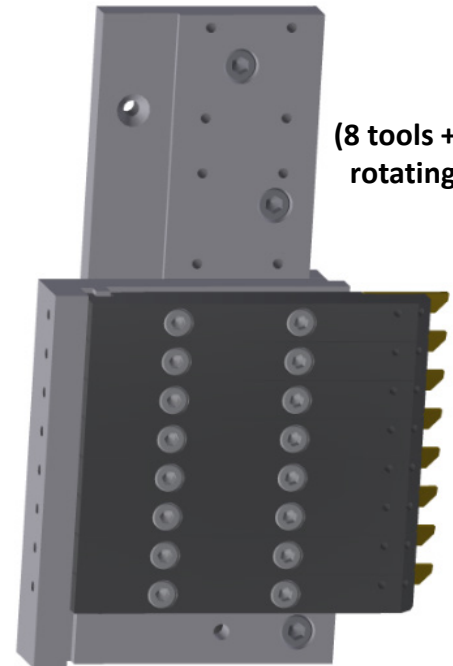

MODU-Line

Système d'outils modulaires pour Tsugami B074 et B075
Modulares Werkzeugsystem für Tsugami B074 und B075
Modular tooling system for Tsugami B074 and B075

Machine: Tsugami B075
Art. N°: ML12-B075-1-8T

Machine: Tsugami B074
Art. N°: ML12-B074-1-6T

ML12

(8 tools +2 basic
rotating tools)

info@applitec-tools.com